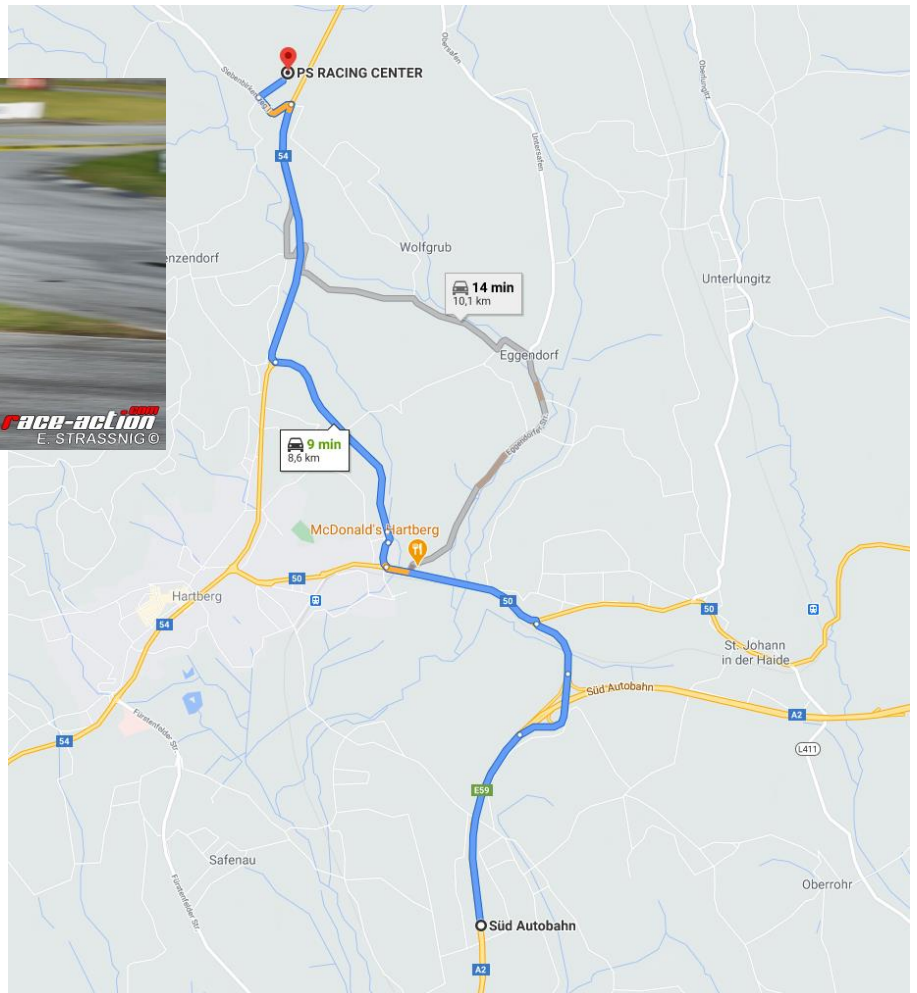

# Anfahrtsplan #MBr2022

Adresse:

Industriepark 248, 8230 Greinbach

[www.ps-racing.at](http://www.ps-racing.at)

**20 MOPED 22**  
**BESCHLEUNIGUNGSRENNEN**  
**GREINBACH AM PS RACING CENTER**

Bei jeder Witterung  
**09.07.2022**  
Für Sonnen und Getränke ist gesorgt

Drag Race 100m • Rundkurs freies Fahren • Stuntspot  
int. Showmaster: Mr. Mota "Tschesn King"  
Markenoffen • Leistungsprüfstand • Show and Shine

HEIDENAU, Dsire, STEYR AHOLIC, DAX, PUCH, PREISTEUFEL, RBO STÜCKL, KAUBEK

10 Minuten von der Autobahnabfahrt A2 HARTBERG entfernt

**HEIDENAU** MOPEDTUNER AUSTRIA  
**Dsire** TEA DRINK  
**STEYR AHOLIC DAX** factory  
**PUCH** RBO STÜCKL  
**KAUBEK**

**Puch-Teile.de**  
**CERAMIC POWER LIQUID**  
**Mischnigels**  
**MW** TECHNIK  
**CLUB** MAGAZIN [www.club-magazin.at](http://www.club-magazin.at)  
**PREISTEUFEL** willig nach billig